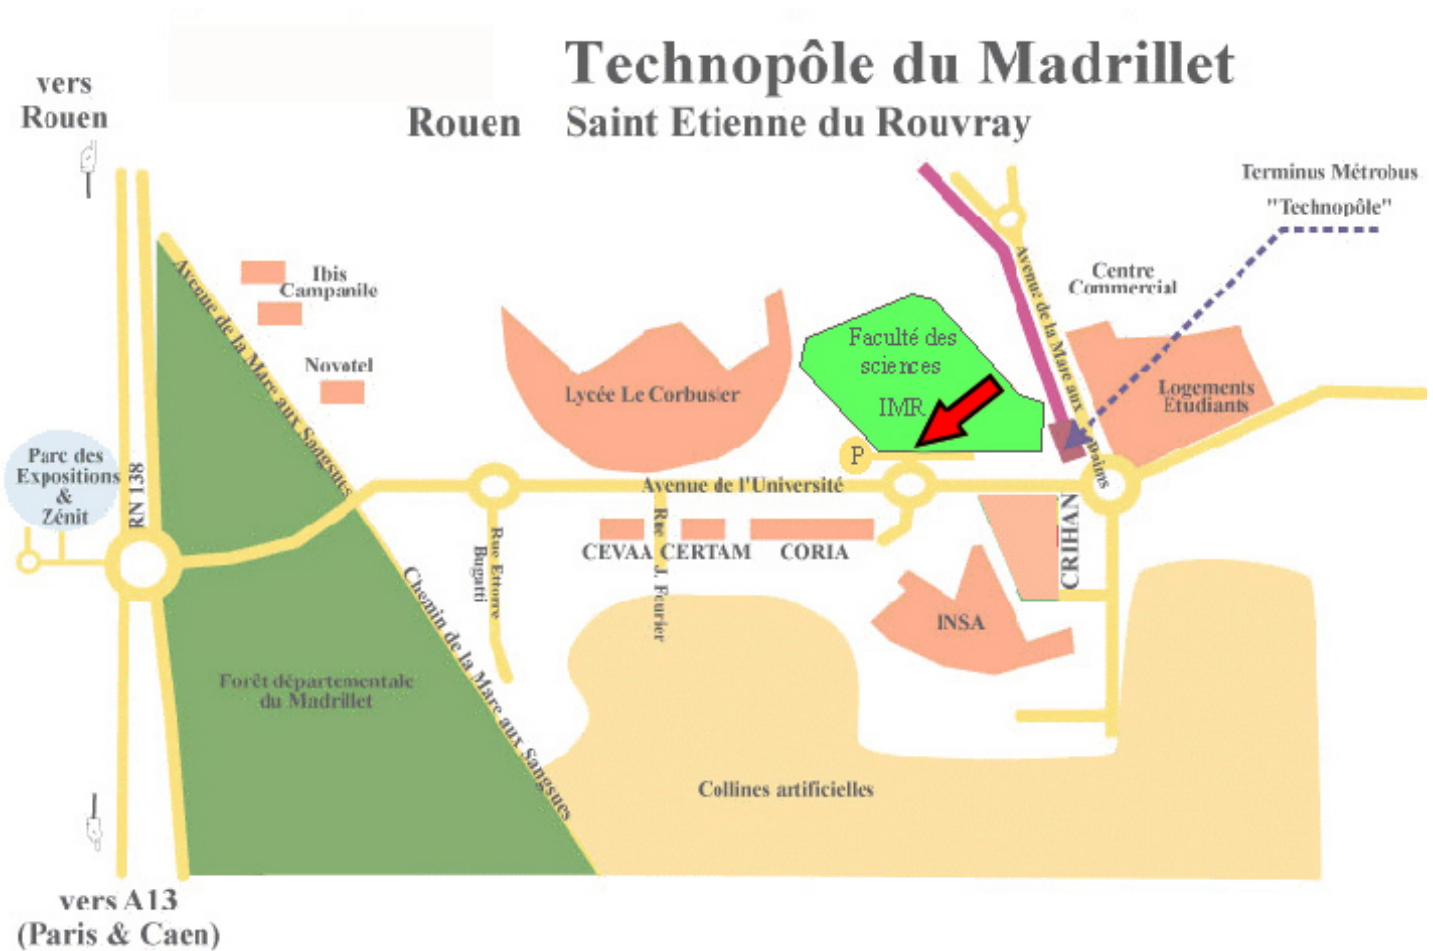

Accès aux Salles des Sciences de

l'Université Rouen Normandie

La Salle des Sciences se situe au sein de l'UFR des Sciences et Techniques de l'Université de Rouen Normandie, sur le site du Madrillet (flèche rouge sur le plan ci-dessous) : Avenue de l'Université – BP12 – 76801 ST ETIENNE DU ROUVRAY CEDEX.

- **En métrobus :**

Prendre une rame direction "Technopôle du Madrillet" et descendre au terminus. Référez-vous ensuite au plan de proximité ci-dessous.

• Par la route :

Suivre la direction Zénith – Parc Expo jusqu’au rond-point du technopôle (à gauche sur le plan ci-dessus) et prendre la direction Le Madrillet – Technopôle.

Au deuxième rond-point, prendre à gauche pour entrer sur le site de l’UFR des Sciences et Techniques.